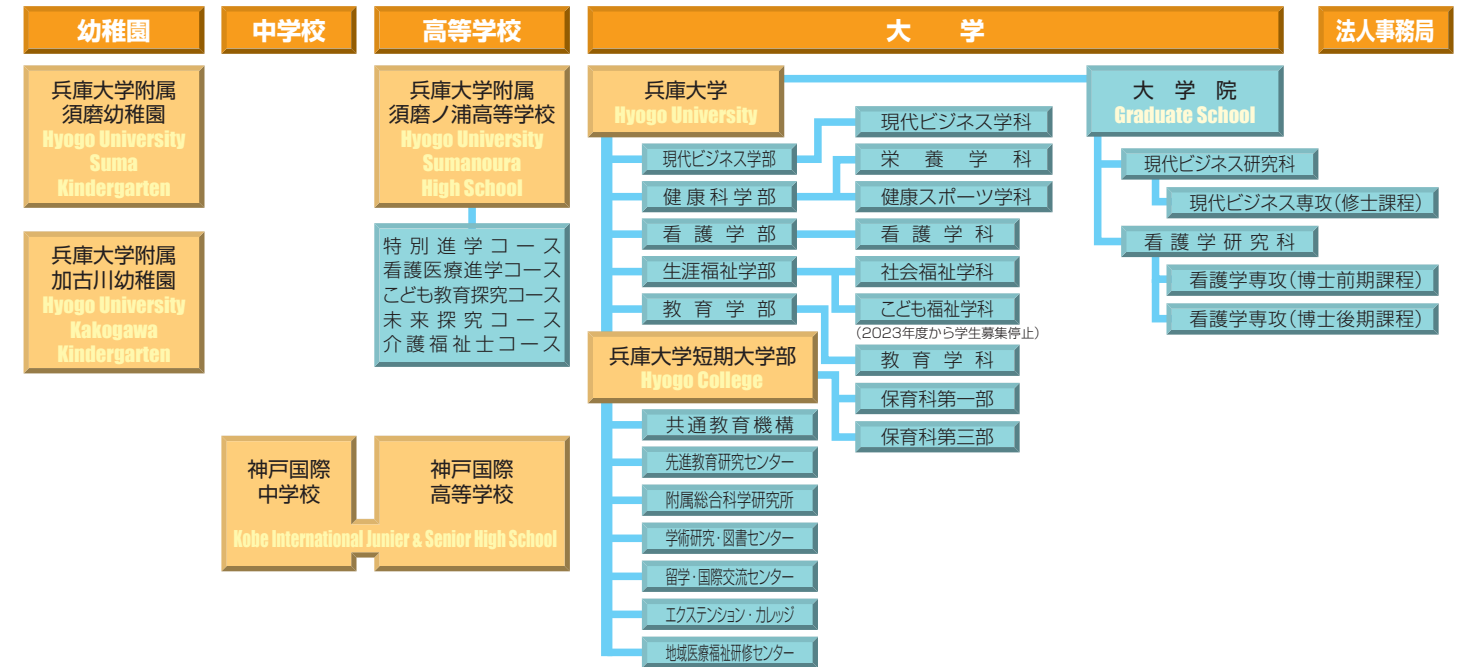

学校法人 睦学園

学生・生徒・園児・教職員数 ALL THE MEMBERS OF Mutsumi Gakuen

部 門	学生・生徒・園児数 Students	教職員数 Teaching Staffs and Office Workers			備 考
		教 員 Teaching Staffs	職 員 Office Workers	合 計 Total	
兵 庫 大 学 Hyogo University	1,669	107 (114)			■ 学部・学科別学生数 ・兵庫大学 大学院 現代ビジネス研究科(M) 29(女 20) 看護学研究科(博士前期課程)(M) 8(女 5) 看護学研究科(博士後期課程)(O) 13(女 13) 現代ビジネス学部 482(女 149) 健康科学部 343(女 175) 栄養学科 173(女 121) 健康スポーツ学科 170(女 54) 看護学部 400(女 340) 生涯福祉学部 151(女 105) 社会福祉学科 149(女 104) ごども福祉学科 2(女 1) 教育学部 264(女 180) 大学計 1,669(女 969) ・兵庫大学短期大学部 保育科第一部 57(女 55) 保育科第三部 242(女 223) 短期大学部計 299(女 278) 大学・短大計 1,968(女 1,247)
兵 庫 大 学 短 期 大 学 部 Hyogo College	299	15 (20)	66	188	
兵庫大学附属須磨ノ浦高等学校 Hyogo University Sumanoura High School	566	48 (24)	11	59	
神 戸 国 際 高 等 学 校 Kobe International Senior High School	168	16 (13)	4	38	
神 戸 国 際 中 学 校 Kobe International Junior High School	110	18 (15)			
兵 庫 大 学 附 属 須 磨 幼 稚 園 Hyogo University Suma Kindergarten	105	13 (2)	3	16	
兵 庫 大 学 附 属 加 古 川 幼 稚 園 Hyogo University Kakogawa Kindergarten	233	22 (1)	4	26	
合 計 Total	3,150	239 (189) ( ) は非常勤	88	327