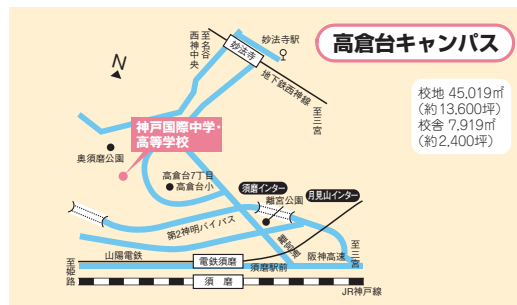

兵庫大学附属須磨幼稚園

〒654-0052 神戸市須磨区行幸町2丁目6-19
TEL (078) 731-2666

神戸国際中学校・高等学校

〒654-0081 神戸市須磨区高倉台7丁目21-1
TEL (078) 731-4665