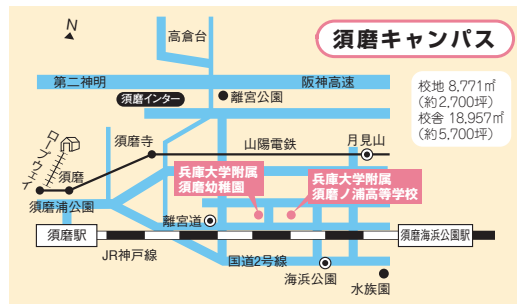

学校法人睦学園

TEL (079) 490-5633

兵庫大学附属須磨ノ浦高等学校

〒654-0052 神戸市須磨区行幸町2丁目7-3
TEL (078) 735-7111